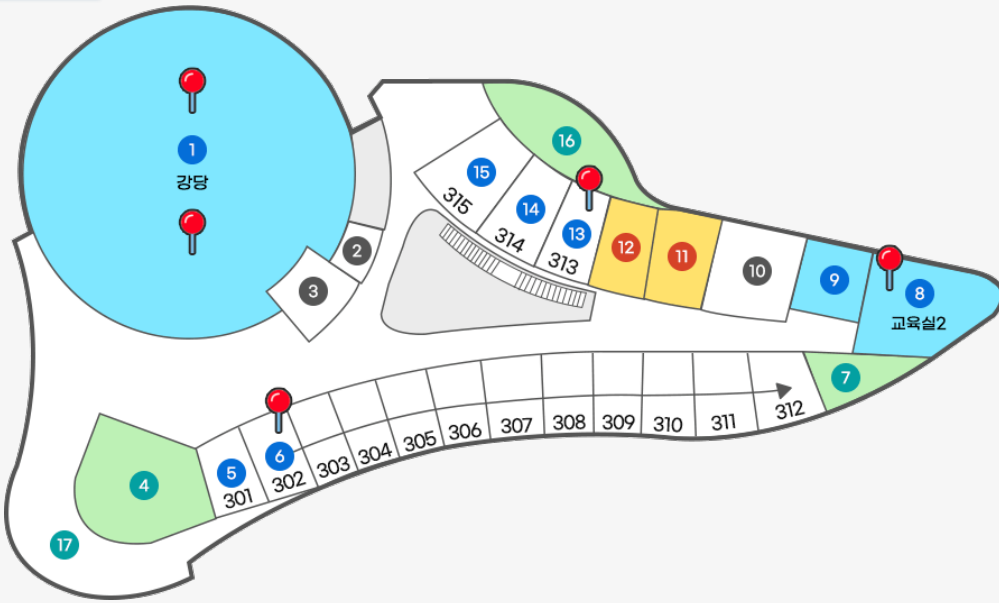

Yeosu Web Contents

2023년 09월 25일 01시 26분

목차

목차	2
시설배치도	3
1F	3
2F	3
3F	4
4F	4

- 1 해양환경탐험관 2 해양안전교육관 3 해양레포츠체험관 12 다이빙대
- 4 화장실(남) 5 화장실(여) 10 강사실 11 탈의실(남,여)
- 6 계단실 7 운영사무실 8 계단실 9 엘리베이터
- 13 2층로비

3F

- 1 강당 5 장애인용 숙소 301 6 숙소 302-312 8 교육실2
- 9 원장실 13 숙소313 14 지도교사실314 15 지도교사실315
- 11 화장실(여) 12 화장실(남)
- 2 엘리베이터 3 계단실 5 장애인용 숙소 301 6 숙소 302-312
- 10 계단실
- 4 휴게데크1 7 휴게데크2 16 휴게데크3 17 옥외전망대