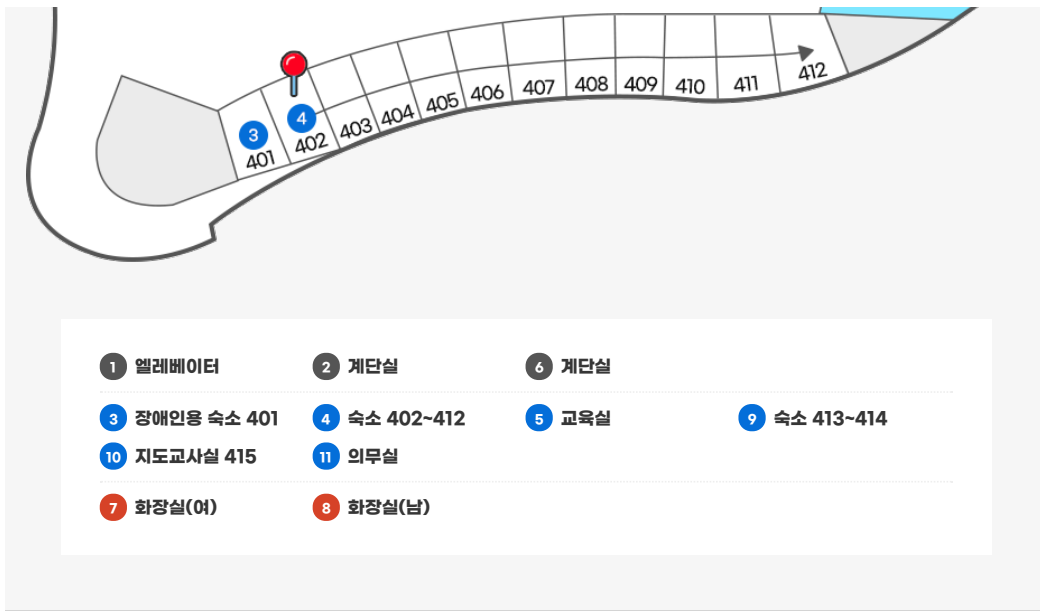

COPYRIGHT © YEOSU-CITY. ALL RIGHT RESERVED.