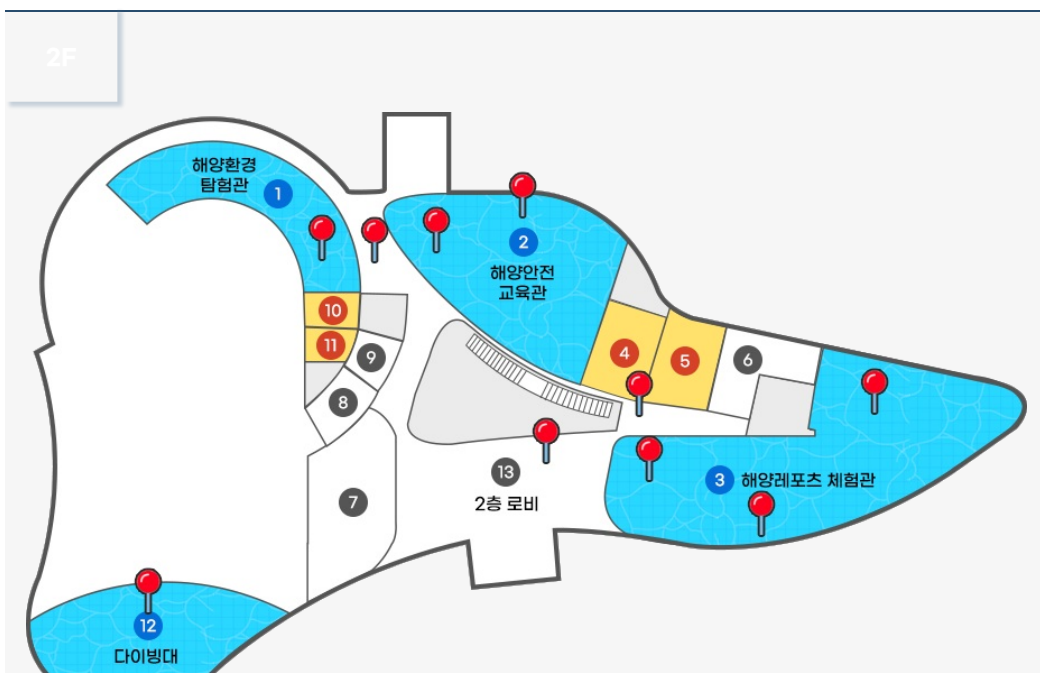

Yeosu Web Contents

2023년 09월 25일 01시 26분

목차

목차	2
시설배치도	3
1F	3
2F	3
3F	4
4F	4

- 1 해양환경탐험관 2 해양안전교육관 3 해양레포츠체험관 12 다이빙대
- 4 화장실(남) 5 화장실(여) 10 강사실 11 탈의실(남,여)
- 6 계단실 7 운영사무실 8 계단실 9 엘리베이터
- 13 2층로비

3F

- 1 강당 5 장애인용 숙소 301 6 숙소 302-312 8 교육실2
- 9 원장실 13 숙소313 14 지도교사실314 15 지도교사실315
- 11 화장실(여) 12 화장실(남)
- 2 엘리베이터 3 계단실 5 장애인용 숙소 301 6 숙소 302-312
- 10 계단실
- 4 휴게데크1 7 휴게데크2 16 휴게데크3 17 옥외전망대