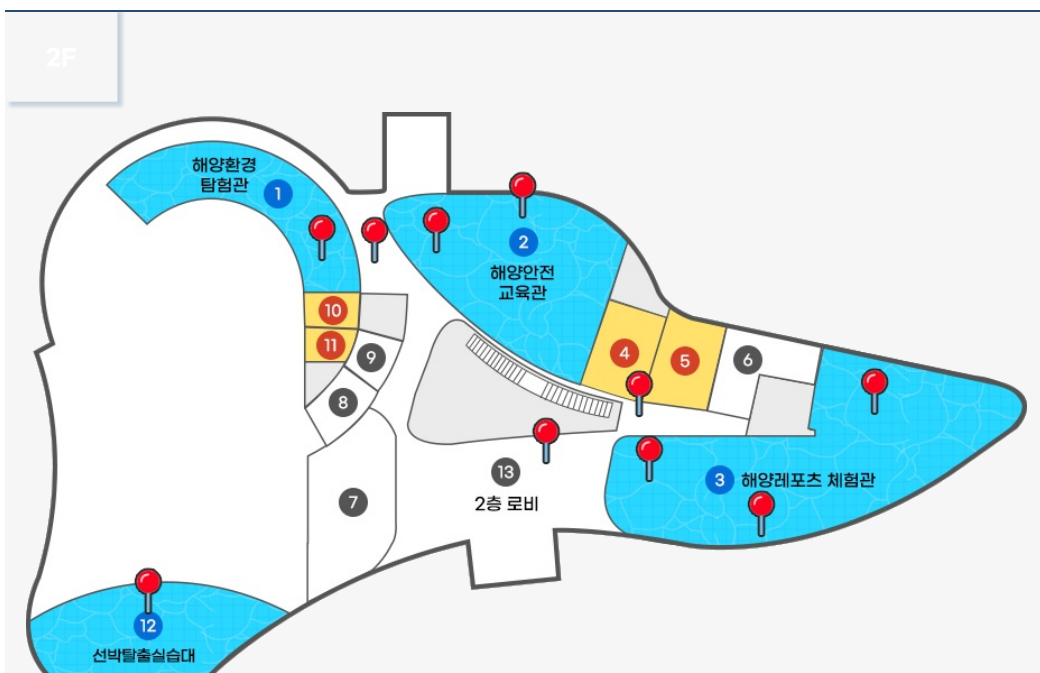

Yeosu Web Contents

2024년 12월 14일 15시 16분

목차

목차	2
시설배치도	3
1F	3
2F	3
3F	4
4F	4

- 1 해양환경탐험관 2 해양안전교육관 3 해양레포츠체험관 12 선박탈출실습대
- 4 화장실(남) 5 화장실(여) 10 강사실 11 탈의실(남,여)
- 6 계단실 7 운영사무실 8 계단실 9 엘리베이터
- 13 2층로비

3F

- 1 강당 5 장애인용 숙소 301 6 숙소 302-312 8 교육실2
- 9 원장실 13 숙소313 14 지도교사실314 15 지도교사실315
- 11 화장실(여) 12 화장실(남)
- 2 엘리베이터 3 계단실 5 장애인용 숙소 301 6 숙소 302-312
- 10 계단실
- 4 휴게데크1 7 휴게데크2 16 휴게데크3 17 옥외전망대