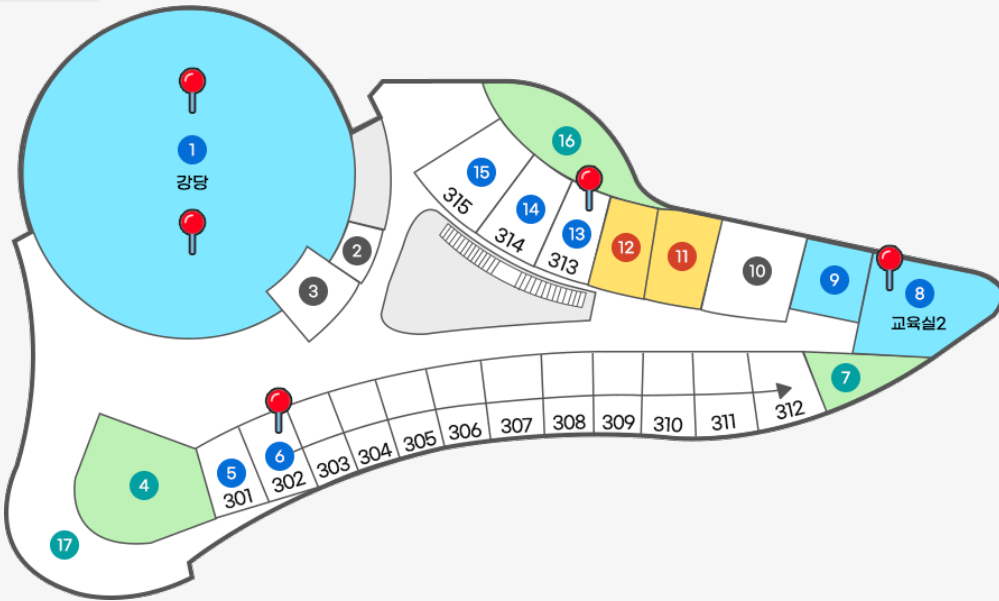

Yeosu Web Contents

2024년 12월 14일 15시 16분

목차

목차	2
시설배치도	3
1F	3
2F	3
3F	4
4F	4

- 1 해양환경탐험관 2 해양안전교육관 3 해양레포츠체험관 12 선박탈출실습대
- 4 화장실(남) 5 화장실(여) 10 강사실 11 탈의실(남,여)
- 6 계단실 7 운영사무실 8 계단실 9 엘리베이터
- 13 2층로비

3F

- 1 강당 5 장애인용 숙소 301 6 숙소 302-312 8 교육실2
- 9 원장실 13 숙소313 14 지도교사실314 15 지도교사실315
- 11 화장실(여) 12 화장실(남)
- 2 엘리베이터 3 계단실 5 장애인용 숙소 301 6 숙소 302-312
- 10 계단실
- 4 휴게데크1 7 휴게데크2 16 휴게데크3 17 옥외전망대