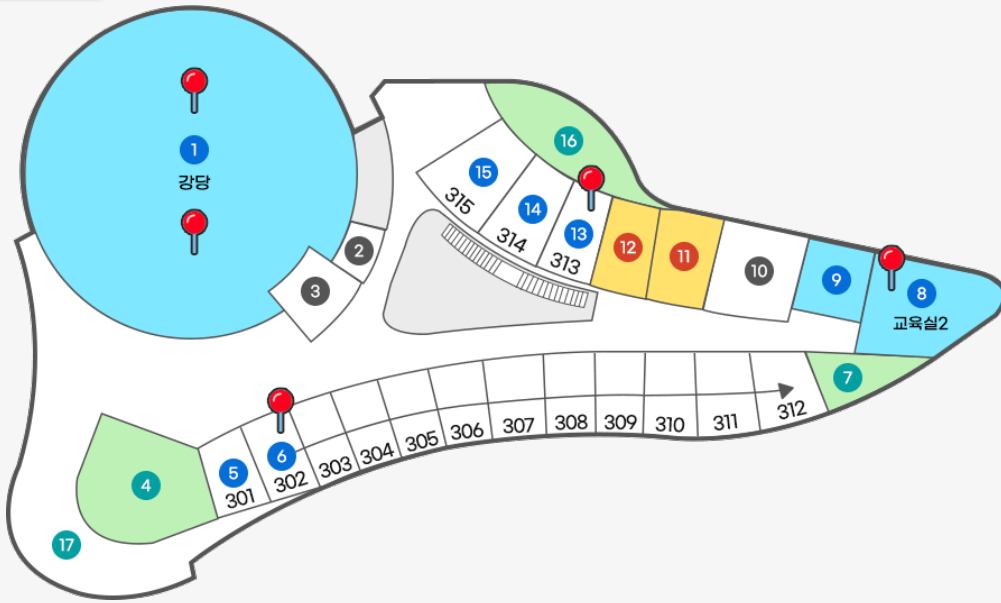

Yeosu Web Contents

2026년 03월 06일 17시 50분

목차

목차	2
시설배치도	3
1F	3
2F	3
3F	4
4F	4

- 1 해양환경탐험관 2 해양안전교육관 3 해양레포츠체험관 12 선박탈출실습대
- 4 화장실(남) 5 화장실(여) 10 강사실 11 탈의실(남,여)
- 6 계단실 7 운영사무실 8 계단실 9 엘리베이터
- 13 2층로비

3F

- 1 강당 5 장애인용 숙소 301 6 숙소 302-312 8 교육실2
- 9 원장실 13 숙소313 14 지도교사실314 15 지도교사실315
- 11 화장실(여) 12 화장실(남)
- 2 엘리베이터 3 계단실 5 장애인용 숙소 301 6 숙소 302-312
- 10 계단실
- 4 휴게데크1 7 휴게데크2 16 휴게데크3 17 옥외전망대