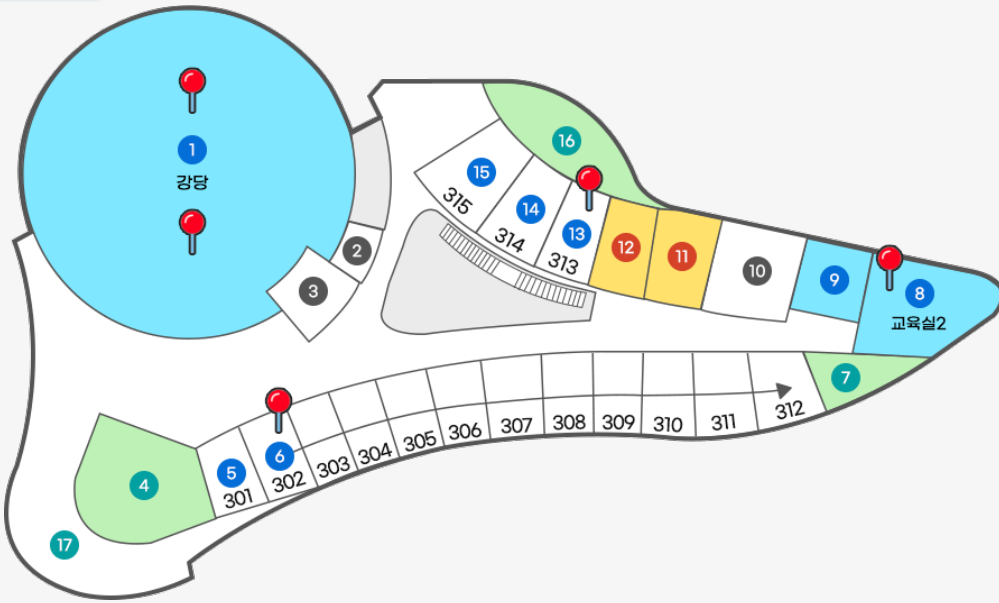

Yeosu Web Contents

2023년 09월 25일 02시 21분

목차

목차	2
시설배치도	3
1F	3
2F	3
3F	4
4F	4

- 1 해양환경탐험관 2 해양안전교육관 3 해양레포츠체험관 12 다이빙대
- 4 화장실(남) 5 화장실(여) 10 강사실 11 탈의실(남,여)
- 6 계단실 7 운영사무실 8 계단실 9 엘리베이터
- 13 2층로비

3F

- 1 강당 5 장애인용 숙소 301 6 숙소 302-312 8 교육실2
- 9 원장실 13 숙소313 14 지도교사실314 15 지도교사실315
- 11 화장실(여) 12 화장실(남)
- 2 엘리베이터 3 계단실 5 장애인용 숙소 301 6 숙소 302-312
- 10 계단실
- 4 휴게데크1 7 휴게데크2 16 휴게데크3 17 옥외전망대