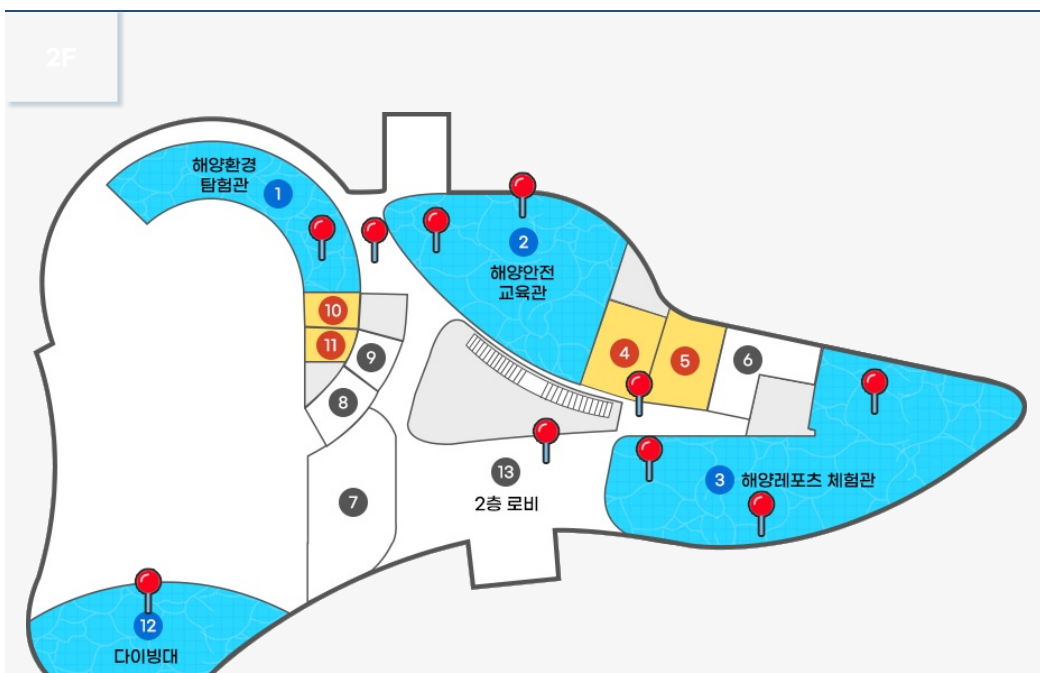

Yeosu Web Contents

2023년 09월 25일 02시 21분

목차

목차	2
시설배치도	3
1F	3
2F	3
3F	4
4F	4

- 1 해양환경탐험관 2 해양안전교육관 3 해양레포츠체험관 12 다이빙대
- 4 화장실(남) 5 화장실(여) 10 강사실 11 탈의실(남,여)
- 6 계단실 7 운영사무실 8 계단실 9 엘리베이터
- 13 2층로비

3F

- 1 강당 5 장애인용 숙소 301 6 숙소 302-312 8 교육실2
- 9 원장실 13 숙소313 14 지도교사실314 15 지도교사실315
- 11 화장실(여) 12 화장실(남)
- 2 엘리베이터 3 계단실 5 장애인용 숙소 301 6 숙소 302-312
- 10 계단실
- 4 휴게데크1 7 휴게데크2 16 휴게데크3 17 옥외전망대