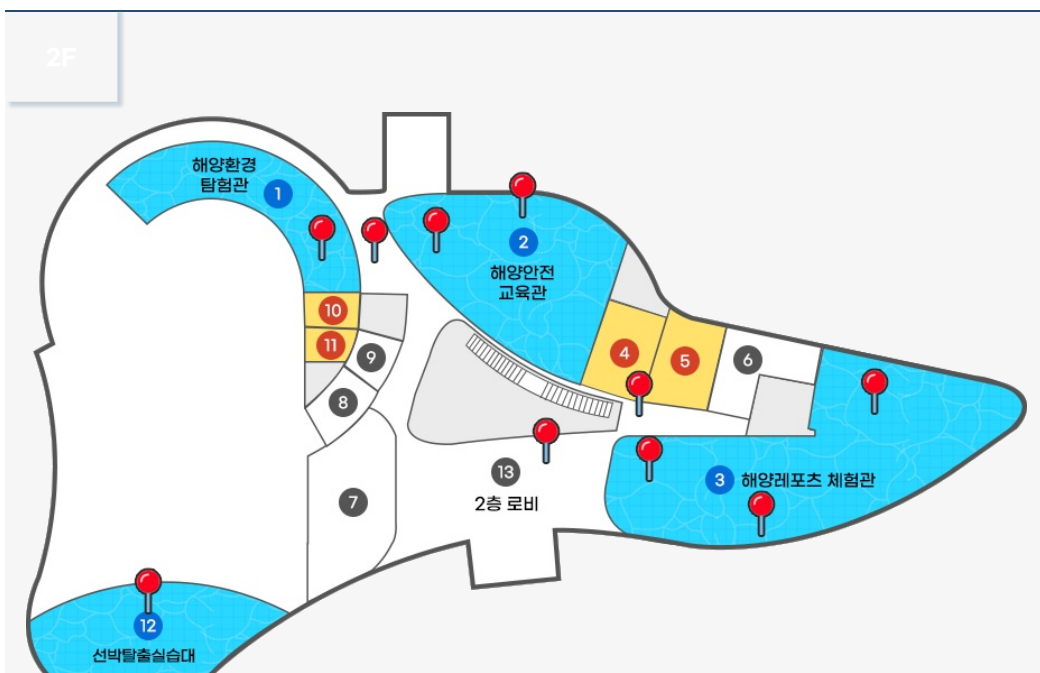

Yeosu Web Contents

2026년 03월 06일 17시 50분

목차

목차	2
시설배치도	3
1F	3
2F	3
3F	4
4F	4

- 1 해양환경탐험관 2 해양안전교육관 3 해양레포츠체험관 12 선박탈출실습대
- 4 화장실(남) 5 화장실(여) 10 강사실 11 탈의실(남,여)
- 6 계단실 7 운영사무실 8 계단실 9 엘리베이터
- 13 2층로비

3F

- 1 강당 5 장애인용 숙소 301 6 숙소 302-312 8 교육실2
- 9 원장실 13 숙소313 14 지도교사실314 15 지도교사실315
- 11 화장실(여) 12 화장실(남)
- 2 엘리베이터 3 계단실 5 장애인용 숙소 301 6 숙소 302-312
- 10 계단실
- 4 휴게데크1 7 휴게데크2 16 휴게데크3 17 옥외전망대